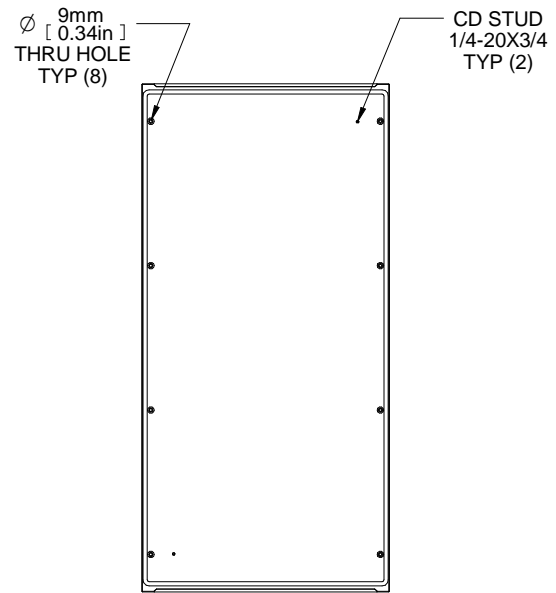

TOP VIEW

FRONT VIEW

L.H. SIDE VIEW

REAR VIEW

ISOMETRIC

PART NUMBERS	
HSP168	PAINTED TEXTURED GRAY RAL7035
NOTES	
Welded Assembly	
See Hammond Website for Additional Accessories.	
Français	
Pour tous les détails sur nos produits, svp veuillez consulter notre site <a href="http://www.hammondmfg.com">www.hammondmfg.com</a> .	
Data subject to change without notice. Isometric drawing not to scale. Les données sont sujettes à changement sans préavis.	