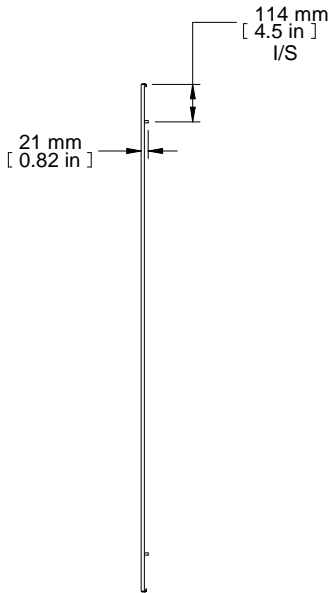

TOP VIEW

FRONT VIEW

L.H. SIDE VIEW

REAR VIEW

ISOMETRIC

PART NUMBERS	
HSP168	PAINTED TEXTURED GRAY RAL7035
NOTES	
Welded Assembly	
See Hammond Website for Additional Accessories.	
Français	
Pour tous les détails sur nos produits, svp veuillez consulter notre site <a href="http://www.hammondmfg.com">www.hammondmfg.com</a> .	
Data subject to change without notice. Isometric drawing not to scale. Les données sont sujettes à changement sans préavis.	

**HAMMOND  
MANUFACTURING®**  
www.hammondmfg.com

PART NO.
**HSP168**