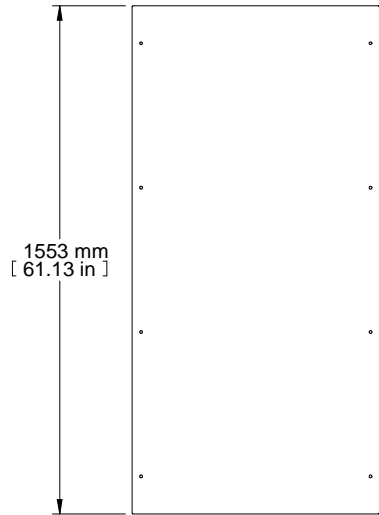

TOP VIEW

FRONT VIEW

L.H. SIDE VIEW

REAR VIEW

ISOMETRIC

PART NUMBERS	
HSP168	PAINTED TEXTURED GRAY RAL7035
NOTES	
Welded Assembly	
See Hammond Website for Additional Accessories.	
Français	
Pour tous les détails sur nos produits, svp veuillez consulter notre site <a href="http://www.hammondmfg.com">www.hammondmfg.com</a> .	
Data subject to change without notice. Isometric drawing not to scale. Les données sont sujettes à changement sans préavis.	