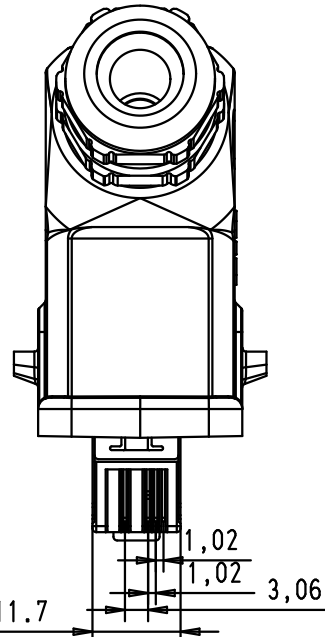

M20x1.5 cable clamp  
see TB 19 00 000 5080

mating face  
acc. to  
IEC 60603-7

cable outer jacket  $\phi 5$ - $\phi 9$ mm  
AWG 22-23 solid  
AWG 22-24 stranded  
single wire insulator outer  $\phi 1.6$ mm maxi

			Dot.	Name	 <p>All Dim. in mm Orig. Size DIN A 4</p>	<i>RJ-Industrial</i> IP 67 metal angled Han 3A plug with 4 data cables (Black coating)	Moßstab/ Scale	
			Detail.	22/08/05			AM	1:1
			Insp.					
			Stand.					
EC01089	06/01/10	AB	HARTING EURL F-95972 Paris				TB 09 45 115 1106 Sub.	
32997	22/08/05	AM						
Mod.	Dat.	Name						
							Blatt/ Page 1 / 1	