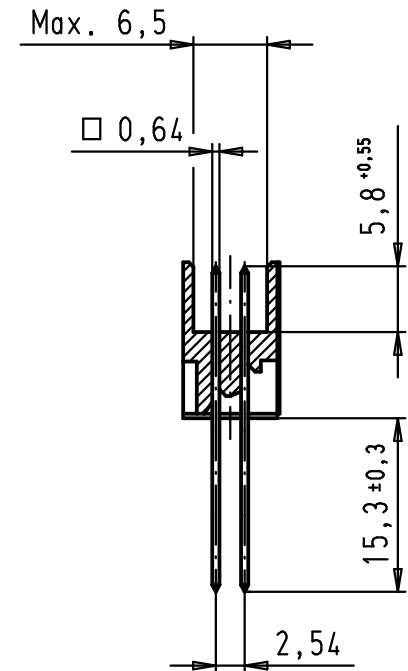

Alle Rechte vorbehalten/ All rights reserved

09 18 506 7917	3
09 18 506 6917	2
09 18 506 5917	0,76 μm Au
Part number	Performance level

				Det.	Name	 All Dim. in mm Orig. Size DIN A 3	SEK 18 Male Connector Standard 06 poles Straight wrap posts Short locking levers	Maßstab/ Scale  1,5:1
			Detail.	19/09/02	CV			
			Insp.					
			Stand.					
34883	12/02/08	SH	HARTING EURL			TB 09 18 506 X917	Blatt/ Page 1 / 1	
31092	19/09/02	CV	F-95972 Paris					
Mod.	Det.	Name						