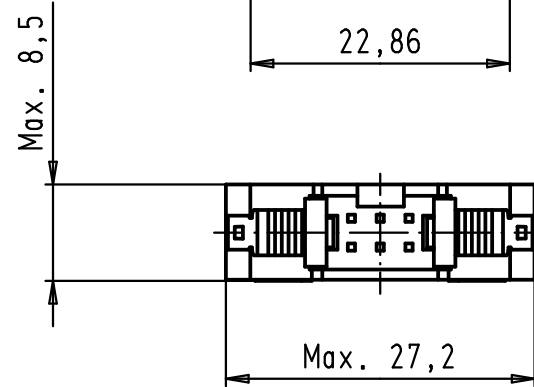

Alle Rechte vorbehalten/ All rights reserved

09 18 506 7917	3
09 18 506 6917	2
09 18 506 5917	0,76 μm Au
Part number	Performance level

				Det.	Name	 All Dim. in mm Orig. Size DIN A 3	SEK 18 Male Connector Standard 06 poles Straight wrap posts Short locking levers	Maßstab/ Scale  1,5:1
			Detail.	19/09/02	CV			
			Insp.					
			Stand.					
34883	12/02/08	SH	HARTING EURL			TB 09 18 506 X917	Blatt/ Page 1 / 1	
31092	19/09/02	CV	F-95972 Paris					
Mod.	Det.	Name						