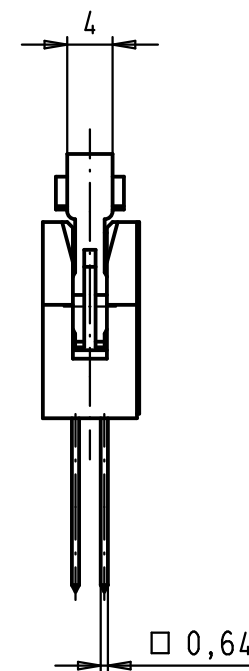

Alle Rechte vorbehalten/ All rights reserved

09 18 506 7917	3
09 18 506 6917	2
09 18 506 5917	0,76 μm Au
Part number	Performance level

				Det.	Name	 All Dim. in mm Orig. Size DIN A 3	SEK 18 Male Connector Standard 06 poles Straight wrap posts Short locking levers	Maßstab/ Scale  1,5:1
			Detail.	19/09/02	CV			
			Insp.					
			Stand.					
34883	12/02/08	SH	HARTING EURL			TB 09 18 506 X917	Blatt/ Page 1 / 1	
31092	19/09/02	CV	F-95972 Paris					
Mod.	Det.	Name						