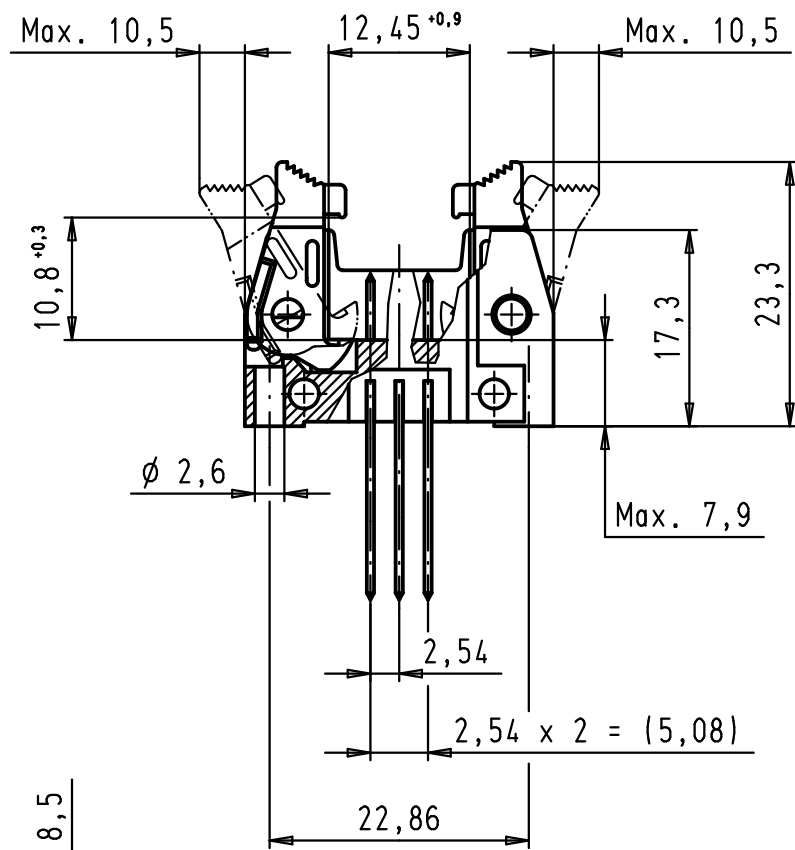

Alle Rechte vorbehalten/ All rights reserved

09 18 506 7917	3
09 18 506 6917	2
09 18 506 5917	0,76 μm Au
Part number	Performance level

				Det.	Name	 All Dim. in mm Orig. Size DIN A 3	SEK 18 Male Connector Standard 06 poles Straight wrap posts Short locking levers	Maßstab/ Scale  1,5:1
			Detail.	19/09/02	CV			
			Insp.					
			Stand.					
34883	12/02/08	SH	HARTING EURL			TB 09 18 506 X917	Blatt/ Page 1 / 1	
31092	19/09/02	CV	F-95972 Paris					
Mod.	Det.	Name						