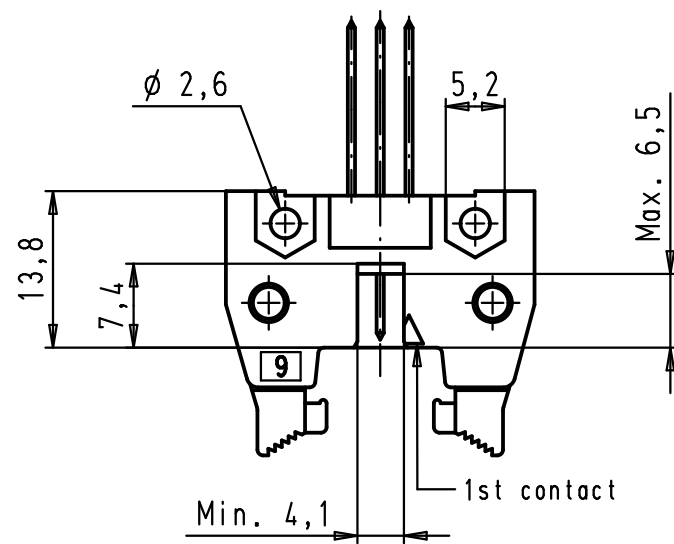

Alle Rechte vorbehalten/ All rights reserved

09 18 506 7917	3
09 18 506 6917	2
09 18 506 5917	0,76 μm Au
Part number	Performance level

				Det.	Name	 All Dim. in mm Orig. Size DIN A 3	SEK 18 Male Connector Standard 06 poles Straight wrap posts Short locking levers	Maßstab/ Scale  1,5:1
			Detail.	19/09/02	CV			
			Insp.					
			Stand.					
34883	12/02/08	SH	HARTING EURL			TB 09 18 506 X917	Blatt/ Page 1 / 1	
31092	19/09/02	CV	F-95972 Paris					
Mod.	Det.	Name						