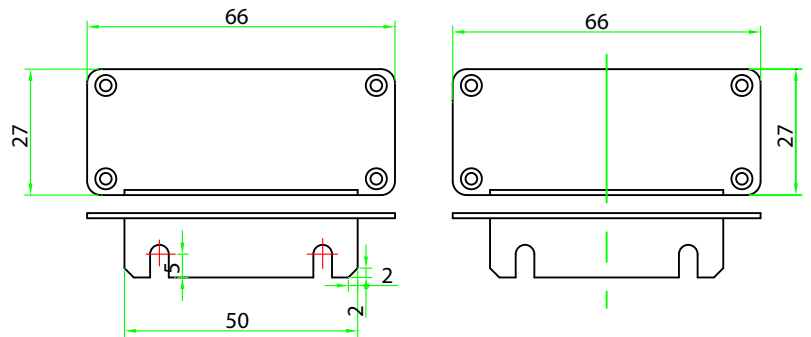

021#66*27-106철판, 짝삿:500천, 옛뵁뵁뵁뵁뵁 뵁뵁뵁뵁뵁뵁

021#66*27- 1.5 mm 너양 짝삿:500천 옛뵁뵁뵁뵁뵁 뵁뵁뵁뵁뵁뵁